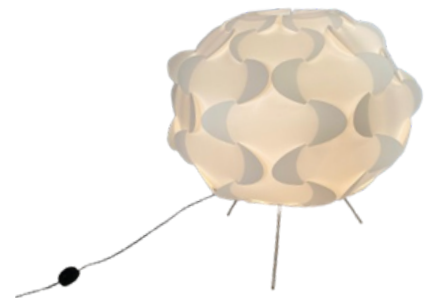

Location : 15€

LAMPADAIRE VINTAGE CHROMÉ

Dimensions
H52cm x D60cm
Quantité : 1

Location : 15€

LAMPADAIRE NOIR BUREAU

Dimensions
H190cm
Quantité : 1

Location : 15€

LAMPADAIRE GRIS BUREAU

Dimensions
H190cm
Quantité : 1

Location : 15€

LAMPE FLEUR À POSER AU SOL

Dimensions
H80cm x D75cm
Quantité : 1

Location : 8€

LUMINAIRES

LAMPE À POSER SOCLE BETON

Dimensions
53cm x H140cm à 160cm
Quantité : **1**
Location : **6€**