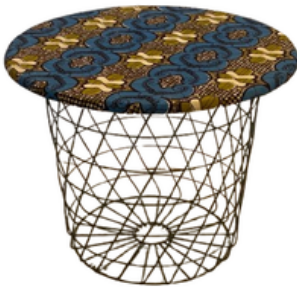

TABLE BASSE PLATEAU WAX

Dimensions
H42cm x D54cm
Quantité : 1
Location : **5€**